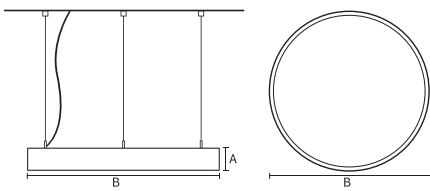

Product gegevens

Algemene informatie

Technologie	LED
Type	Geïntegreerd LED
Montage	Opbouw
Kleur lichtbron	840 warmwit
Lichtbron vervangbaar	Nee
Aantal VSA/units	1 unit
Driver	PSU
Driver meegeleverd	Ja
Lichtbundelspreiding armatuur	120°
Besturingsinterface	-
Aansluiting	n.v.t.
Kabel	-
Beschermingsklasse	Veiligheidsklasse I
CE-marketing	CE
RoHS-merkteken	RoHS
Code product	VBL09E141PE

Bedrijfs- en elektrische gegevens

Ingangsspanning	220 tot 240 V
Ingangsfrequentie	50 tot 60 Hz
Power Factor (min.)	0.9

Regelsystemen en dimmers

Dimbaar	Optioneel

Mechanische eigenschappen en behuizing

Materiaal behuizing	Aluminium
Reflectormateriaal	Polycarbonaat
Kleur	Zwart
Hoogte armatuur	A 90 mm
Diameter armatuur	B Ø830 mm

Goedkeuring en toepassing

IP-beschermingsklasse	IP40
Slagvastheidcode	IK02