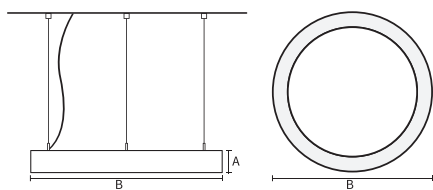

VISO CLASSIC

VISO CLASSIC IN 90 | 1000MM E14
21* BLACK

Deze decoratieve hangarmaturen zijn gemaakt van aluminium en zijn voorzien van plexiglas.

Product gegevens

Algemene informatie

Technologie	LED
Type	21* E14
Montage	Opbouw
Kleur lichtbron	-
Lichtbron vervangbaar	Nee
Aantal VSA/units	1 unit
Driver	PSU
Driver meegeleverd	Ja
Lichtbundelspreiding armatuur	-
Besturingsinterface	-
Aansluiting	n.v.t.
Kabel	-
Beschermingsklasse	Veiligheidsklasse I
CE-marketing	CE
RoHS-merkteken	RoHS
Code product	VCI09F1200E

Mechanische eigenschappen en behuizing

Materiaal behuizing	Aluminium
Reflectormateriaal	Polycarbonaat
Kleur	Zwart
Hoogte armatuur	A 90 mm
Diameter armatuur	B Ø1000 mm

Goedkeuring en toepassing

IP-beschermingsklasse	IP20
Slagvastheidcode	IK02