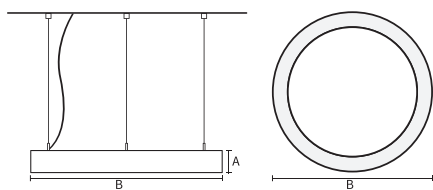

VISO CLASSIC

VISO CLASSIC IN 90 | 1000MM E14
21* WHITE

Deze decoratieve hangarmaturen zijn gemaakt van aluminium en zijn voorzien van plexiglas.

Product gegevens

Algemene informatie

Technologie	LED
Type	21* E14
Montage	Opbouw
Kleur lichtbron	-
Lichtbron vervangbaar	Nee
Aantal VSA/units	1 unit
Driver	PSU
Driver meegeleverd	Ja
Lichtbundelspreiding armatuur	-
Besturingsinterface	-
Aansluiting	n.v.t.
Kabel	-
Beschermingsklasse	Veiligheidsklasse I
CE-marketing	CE
RoHS-merkteken	RoHS
Code product	VCI09F1200A

Mechanische eigenschappen en behuizing

Materiaal behuizing	Aluminium
Reflectormateriaal	Polycarbonaat
Kleur	Wit
Hoogte armatuur	A 90 mm
Diameter armatuur	B Ø1000 mm

Goedkeuring en toepassing

IP-beschermingsklasse	IP20
Slagvastheidcode	IK02