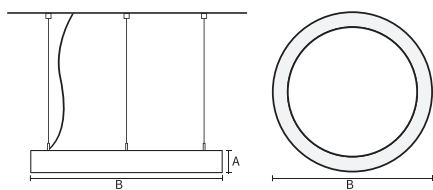

VISO CLASSIC

VISO CLASSIC IN 90 | 1400MM E14
30* BLACK

Deze decoratieve hangarmaturen zijn gemaakt van aluminium en zijn voorzien van plexiglas.

Product gegevens

Algemene informatie

Technologie	LED
Type	30* E14
Montage	Opbouw
Kleur lichtbron	-
Lichtbron vervangbaar	Nee
Aantal VSA/units	1 unit
Driver	PSU
Driver meegeleverd	Ja
Lichtbundelspreiding armatuur	-
Besturingsinterface	-
Aansluiting	n.v.t.
Kabel	-
Beschermingsklasse	Veiligheidsklasse I
CE-marketing	CE
RoHS-merkteken	RoHS
Code product	VCI0911200E

Mechanische eigenschappen en behuizing

Materiaal behuizing	Aluminium
Reflectormateriaal	Polycarbonaat
Kleur	Zwart
Hoogte armatuur	A 90 mm
Diameter armatuur	B Ø1200 mm

Goedkeuring en toepassing

IP-beschermingsklasse	IP20
Slagvastheidcode	IK02