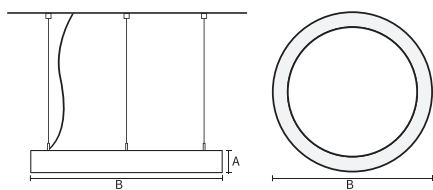

VISO CLASSIC

VISO CLASSIC IN 90 | 1400MM E14
30* WHITE

Deze decoratieve hangarmaturen zijn gemaakt van aluminium en zijn voorzien van plexiglas.

Product gegevens

Algemene informatie

Technologie	LED
Type	30* E14
Montage	Opbouw
Kleur lichtbron	-
Lichtbron vervangbaar	Nee
Aantal VSA/units	1 unit
Driver	PSU
Driver meegeleverd	Ja
Lichtbundelspreiding armatuur	-
Besturingsinterface	-
Aansluiting	n.v.t.
Kabel	-
Beschermingsklasse	Veiligheidsklasse I
CE-marketing	CE
RoHS-merkteken	RoHS
Code product	VCI0911200A

Mechanische eigenschappen en behuizing

Materiaal behuizing	Aluminium
Reflectormateriaal	Polycarbonaat
Kleur	Wit
Hoogte armatuur	A 90 mm
Diameter armatuur	B Ø1200 mm

Goedkeuring en toepassing

IP-beschermingsklasse	IP20
Slagvastheidcode	IK02