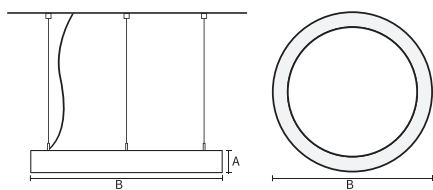

VISO CLASSIC

VISO CLASSIC IN 90 | 1800MM E14
39* BLACK

Deze decoratieve hangarmaturen zijn gemaakt van aluminium en zijn voorzien van plexiglas.

Product gegevens

Algemene informatie

Technologie	LED
Type	39* E14
Montage	Opbouw
Kleur lichtbron	-
Lichtbron vervangbaar	Nee
Aantal VSA/units	1 unit
Driver	PSU
Driver meegeleverd	Ja
Lichtbundelspreiding armatuur	-
Besturingsinterface	-
Aansluiting	n.v.t.
Kabel	-
Beschermingsklasse	Veiligheidsklasse I
CE-marketing	CE
RoHS-merkteken	RoHS
Code product	VCI09K1200E

Mechanische eigenschappen en behuizing

Materiaal behuizing	Aluminium
Reflectormateriaal	Polycarbonaat
Kleur	Zwart
Hoogte armatuur	A 90 mm
Diameter armatuur	B Ø1800 mm

Goedkeuring en toepassing

IP-beschermingsklasse	IP20
Slagvastheidcode	IK02