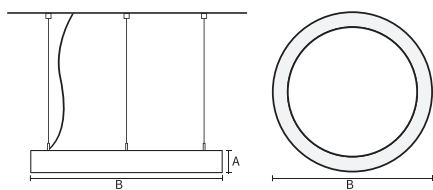

VISO CLASSIC

VISO CLASSIC IN 90 | 1800MM E14
39* WHITE

Deze decoratieve hangarmaturen zijn gemaakt van aluminium en zijn voorzien van plexiglas.

Product gegevens

Algemene informatie

Technologie	LED
Type	39* E14
Montage	Opbouw
Kleur lichtbron	-
Lichtbron vervangbaar	Nee
Aantal VSA/units	1 unit
Driver	PSU
Driver meegeleverd	Ja
Lichtbundelspreiding armatuur	-
Besturingsinterface	-
Aansluiting	n.v.t.
Kabel	-
Beschermingsklasse	Veiligheidsklasse I
CE-marketing	CE
RoHS-merkteken	RoHS
Code product	VCI09K1200A

Mechanische eigenschappen en behuizing

Materiaal behuizing	Aluminium
Reflectormateriaal	Polycarbonaat
Kleur	Wit
Hoogte armatuur	A 90 mm
Diameter armatuur	B Ø1800 mm

Goedkeuring en toepassing

IP-beschermingsklasse	IP20
Slagvastheidcode	IK02