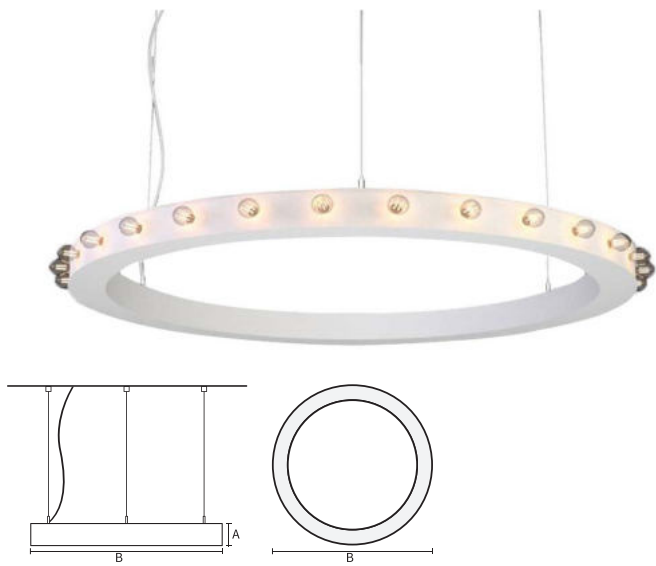

VISO CLASSIC OUT

VISO CLASSIC OUT 90 | 1000MM E14
21* WHITE

Deze decoratieve hangarmaturen zijn gemaakt van aluminium en zijn voorzien van plexiglas.

Product gegevens

Algemene informatie

Technologie	LED
Type	21* E14
Montage	Opbouw
Kleur lichtbron	-
Lichtbron vervangbaar	Nee
Aantal VSA/units	1 unit
Driver	PSU
Driver meegeleverd	Ja
Lichtbundelspreiding armatuur	-
Besturingsinterface	-
Aansluiting	n.v.t.
Kabel	-
Beschermingsklasse	Veiligheidsklasse I
CE-marketing	CE
RoHS-merkteken	RoHS
Code product	VCO09F1200A

Mechanische eigenschappen en behuizing

Materiaal behuizing	Aluminium
Reflectormateriaal	Polycarbonaat
Kleur	Wit
Hoogte armatuur	A 90 mm
Diameter armatuur	B Ø1000 mm

Goedkeuring en toepassing

IP-beschermingsklasse	IP20
Slagvastheidcode	IK02