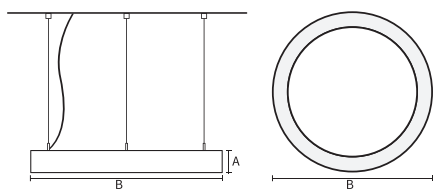

VISO CLASSIC OUT

VISO CLASSIC OUT 90 | 1400MM E14
30* BLACK

Deze decoratieve hangarmaturen zijn gemaakt van aluminium en zijn voorzien van plexiglas.

Product gegevens

Algemene informatie

| | |
|-------------------------------|---------------------|
| Technologie | LED |
| Type | 30* E14 |
| Montage | Opbouw |
| Kleur lichtbron | - |
| Lichtbron vervangbaar | Nee |
| Aantal VSA/units | 1 unit |
| Driver | PSU |
| Driver meegeleverd | Ja |
| Lichtbundelspreiding armatuur | - |
| Besturingsinterface | - |
| Aansluiting | n.v.t. |
| Kabel | - |
| Beschermingsklasse | Veiligheidsklasse I |
| CE-marketing | CE |
| RoHS-merkteken | RoHS |
| Code product | VCO09I1200E |

Mechanische eigenschappen en behuizing

| | |
|---------------------|---------------|
| Materiaal behuizing | Aluminium |
| Reflectormateriaal | Polycarbonaat |
| Kleur | Zwart |
| Hoogte armatuur | A 90 mm |
| Diameter armatuur | B Ø1400 mm |