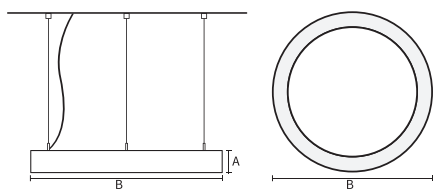

VISO CLASSIC OUT

VISO CLASSIC OUT 90 | 1400MM E14
30* WHITE

Deze decoratieve hangarmaturen zijn gemaakt van aluminium en zijn voorzien van plexiglas.

Product gegevens

Algemene informatie

Technologie	LED
Type	30* E14
Montage	Opbouw
Kleur lichtbron	-
Lichtbron vervangbaar	Nee
Aantal VSA/units	1 unit
Driver	PSU
Driver meegeleverd	Ja
Lichtbundelspreiding armatuur	-
Besturingsinterface	-
Aansluiting	n.v.t.
Kabel	-
Beschermingsklasse	Veiligheidsklasse I
CE-marketing	CE
RoHS-merkteken	RoHS
Code product	VCO09I1200A

Mechanische eigenschappen en behuizing

Materiaal behuizing	Aluminium
Reflectormateriaal	Polycarbonaat
Kleur	Wit
Hoogte armatuur	A 90 mm
Diameter armatuur	B Ø1400 mm

Goedkeuring en toepassing

IP-beschermingsklasse	IP20
Slagvastheidcode	IK02