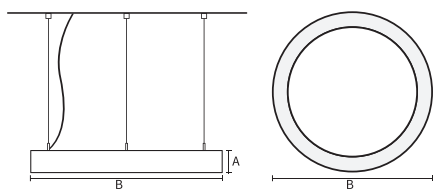

VISO CLASSIC OUT

VISO CLASSIC OUT 90 | 1800MM E14
39* BLACK

Deze decoratieve hangarmaturen zijn gemaakt van aluminium en zijn voorzien van plexiglas.

Product gegevens

Algemene informatie

Technologie	LED
Type	39* E14
Montage	Opbouw
Kleur lichtbron	-
Lichtbron vervangbaar	Nee
Aantal VSA/units	1 unit
Driver	PSU
Driver meegeleverd	Ja
Lichtbundelspreiding armatuur	-
Besturingsinterface	-
Aansluiting	n.v.t.
Kabel	-
Beschermingsklasse	Veiligheidsklasse I
CE-marketing	CE
RoHS-merkteken	RoHS
Code product	VCO09K1200E

Mechanische eigenschappen en behuizing

Materiaal behuizing	Aluminium
Reflectormateriaal	Polycarbonaat
Kleur	Zwart
Hoogte armatuur	A 90 mm
Diameter armatuur	B Ø1800 mm

Goedkeuring en toepassing

IP-beschermingsklasse	IP20
Slagvastheidcode	IK02