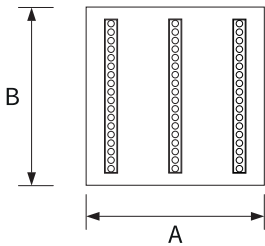

# BLACKSQUARE

BS-R 0606-3R 3408LM/840

HF 3PG WIT

De blacksquare inleg armaturen hebben door hun speciale lens technologie een hele lage UGR < 10 en zijn daarom uitermate geschikt voor boven bureaus of werkplekken waar hoge eisen aan het lichtniveau worden gesteld.

### Mechanische eigenschappen en behuizing

Materiaal behuizing	Metaal
Reflectormateriaal zwart	Kunststof
Kleur	Wit
Lengte armatuur (A)	597 mm
Breedte armatuur (B)	597 mm
Hoogte armatuur (C)	27,2 mm
Gewicht	-