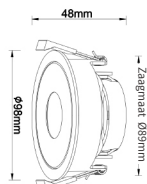

Opbouw LED module

Verschillende type LED spots

LMC-005