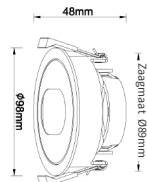

Opbouw LED module

Verschillende type LED spots

LMC-006