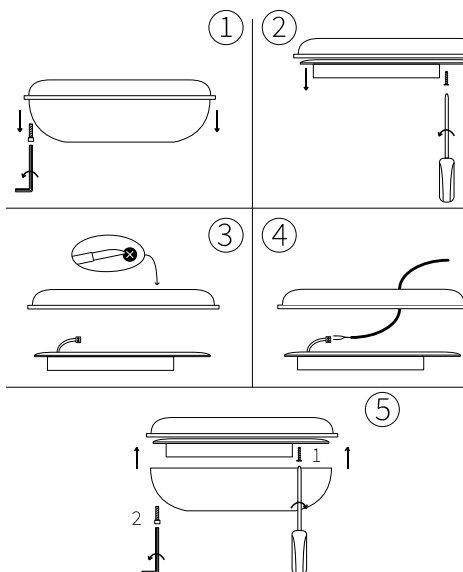

### Veiligheid

De aanwijzingen in deze handleiding en de geldende plaatselijke en nationale voorschriften dienen altijd gevolgd te worden. Wijzigingen aan het armatuur resulteren in garantierval. Bij beschadigingen aan componenten kan een veilige werking niet gegarandeerd worden. Zorg er altijd voor dat bij installatie en onderhoud geen spanning op en naar het armatuur staat. Voor de installatie wordt een gekwalificeerde e-installatie aangeraden die werkt volgens de laatste richtlijnen.

### Omschrijving

De FWC LED is een wandarmatuur met IP54-waardering. Het armatuur is uitgevoerd met LED-modules als lichtbron.

### Installatie instructies

1. Schroef de buitenste kap los
2. Schroef de binnenplaat los
3. Snij een kruis in het doorvoerrubber voor de kabel
4. Voer de kabel door het kruis en sluit deze aan de kabel van het armatuur
5. Schroef de binnenplaat weer vast (1) en schroef de buitenste kap weer vast (2)