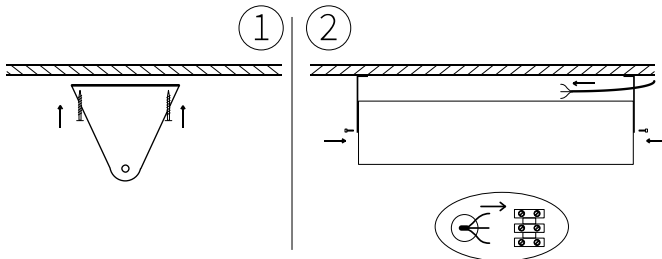

Omschrijving

HBL armatuur is een opbouw LED-armatuur met meerdere LED-modules, ontworpen voor industriële doeleinden.

Installatie instructies

1. Monteer de beugels aan een geschikt plafond op voldoende afstand, zodat het armatuur tussen de beugels past.
2. Sluit het armatuur aan op de netstroom en monteer het aan de beugels door middel van de bijgeleverde bouten.