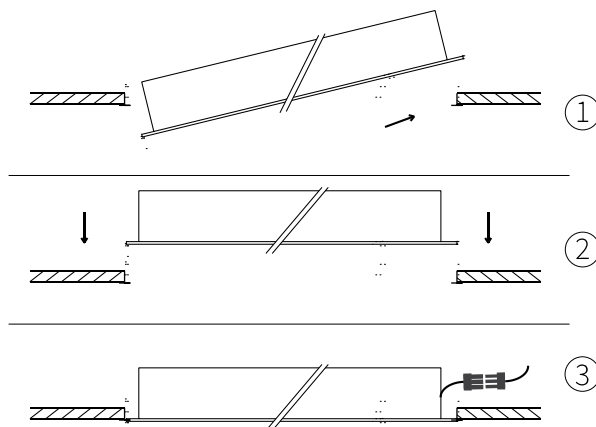

Installatie instructies

1. *Maak een passende uitsparing waar het armatuur dient te komen. Schuif vervolgens het armatuur schuin door de opening zodat het boven het plafond komt te liggen.*
2. *Leg het armatuur neer op de profielen van het plafond.*
3. *Sluit het armatuur aan met de stekker.*