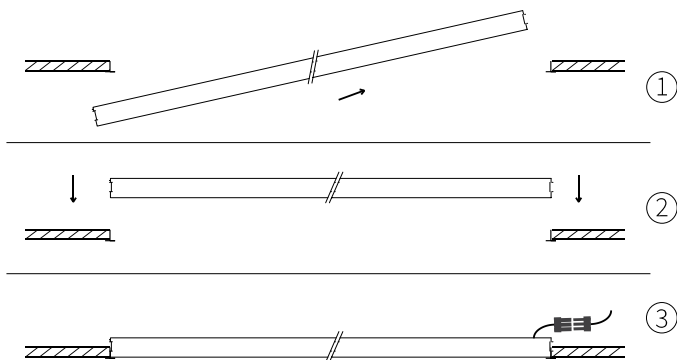

Installatie instructies

1. *Maak een passende uitsparing waar het armatuur dient te komen. Schuif vervolgens het armatuur schuin door de opening zodat het boven het plafond komt te liggen.*
2. *Leg het armatuur neer op de profielen van het plafond.*
3. *Sluit het armatuur aan met de stekker.*