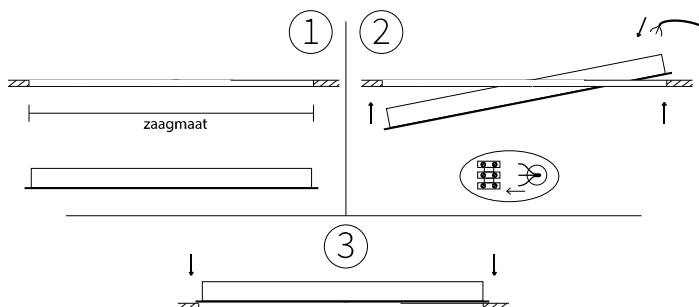

IPLK-armatuur

Gebruiksaanwijzing

Lees voor gebruik deze handleiding zorgvuldig door. Voor onderhoud en referentie dient deze gebruiksaanwijzing bewaard te worden.

Veiligheid

De aanwijzingen in deze handleiding en de geldende plaatselijke en nationale voorschriften dienen altijd gevolgd te worden. Wijzigingen aan het armatuur resulteren in garantierval. Bij beschadigingen aan componenten kan een veilige werking niet gegarandeerd worden. Zorg er altijd voor dat bij installatie en onderhoud geen spanning op en naar het armatuur staat. Voor de installatie wordt een gekwalificeerde e-installatie aangeraden die werkt volgens de laatste richtlijnen.

Omschrijving

IPL-armaturen zijn een opbouw LED-armatuur met meerdere LED-modules. De armaturen zijn lange LED-armaturen die ingebouwd worden in plafonds.

Installatie instructies

1. Zorg voor een passend gat voor het armatuur
2. Schuif het armatuur schuin in het gat, sluit de voedingskabel aan
3. Leg het armatuur op zijn plek boven het gat