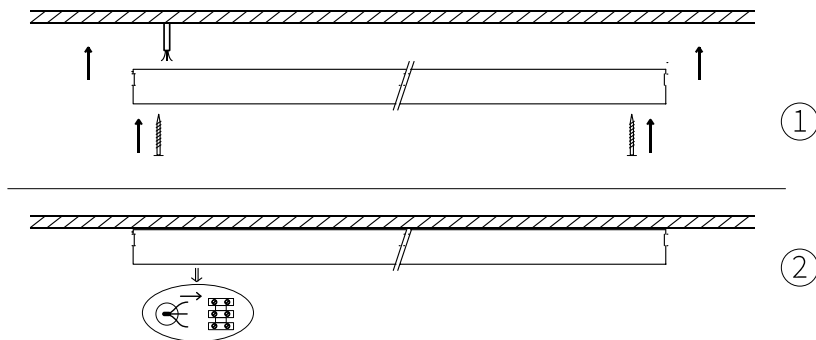

Opbouw-serie T5

Gebruiksaanwijzing

Lees voor gebruik deze handleiding zorgvuldig door. Voor onderhoud en referentie dient deze gebruiksaanwijzing bewaard te worden.

Veiligheid

De aanwijzingen in deze handleiding en de geldende plaatselijke en nationale voorschriften dienen altijd gevolgd te worden. Wijzigingen aan het armatuur resulteren in garantieverval. Bij beschadigingen aan componenten kan een veilige werking niet gegarandeerd worden. Zorg er altijd voor dat bij installatie en onderhoud geen spanning op en naar het armatuur staat. Voor de installatie wordt een gekwalificeerde e-installatie aangeraden die werkt volgens de laatste richtlijnen.

Omschrijving

De opbouw-serie bestaat uit opbouw armaturen met een of meerdere T5 fluorescentielampen, standaard voorzien van een kroonsteen. Het armatuur is ontworpen om op te hangen aan plafonds. Voor gebruik behoeft er geen verdere montage buiten de onderstaande installatie instructies.

Installatie instructies

1. Plaats het armatuur tegen het plafond en schroef deze vast met passende schroeven. Let op dat de stroomkabel aanwezig is en door de juiste ingang in het armatuur wordt geplaatst.
2. Sluit de kabels op de correcte manier aan op de kroonsteen
3. Plaats de lamp