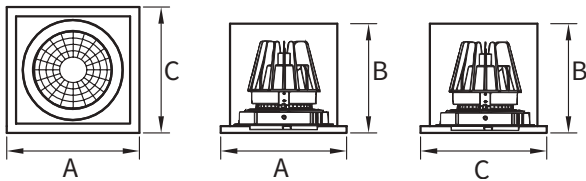

Product gegevens

Algemene informatie

Technologie	LED
Type	Geïntegreerd LED
Montage	Inbouw
Kleur lichtbron	830 warmwit
Lichtbron vervangbaar	Nee
Aantal VSA/units	1 unit
Driver	PSU
Driver meegeleverd	Ja
Lichtbundelspreiding armatuur	-
Besturingsinterface	-
Aansluiting	Insteekconnector 3-polig Wieland/Adels-compatibel
Kabel	Snoer met 3-polig Wieland/ Adels-compatibele stekker
Beschermingsklasse	Veiligheidsklasse I
CE-marketing	CE
RoHS-merkteken	RoHS
Code product	CL1P711830401G
Luminantiecontrole	UGR<19

Bedrijfs- en elektrische gegevens

Ingangsspanning	220 tot 240 V
Ingangsfrequentie	50 tot 60 Hz
Power Factor (min.)	>0.9

Regelsystemen en dimmers

Dimbaar	Optioneel

Mechanische eigenschappen en behuizing

Materiaal behuizing	Aluminium
Reflectormateriaal	Aluminium
Kleur	Wit
Lengte armatuur	A 185 mm
Breedte armatuur	C 185 mm
Hoogte armatuur	B 175 mm
Moduul maat	185 x 185 mm
Zaagmaat	165 x 165 mm