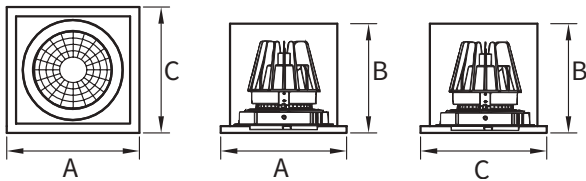

Product gegevens

Algemene informatie

Technologie	LED
Type	Geïntegreerd LED
Montage	Inbouw
Kleur lichtbron	830 warmwit
Lichtbron vervangbaar	Nee
Aantal VSA/units	1 unit
Driver	PSU
Driver meegeleverd	Ja
Lichtbundelspreiding armatuur	-
Besturingsinterface	-
Aansluiting	Insteekconnector 3-polig Wieland/Adels-compatibel
Kabel	Snoer met 3-polig Wieland/ Adels-compatibele stekker
Beschermingsklasse	Veiligheidsklasse I
CE-marketing	CE
RoHS-merkteken	RoHS
Code product	CL1P720830401G
Luminantiecontrole	UGR<19

Materiaal behuizing	Aluminium
Reflectormateriaal	Aluminium
Kleur	Wit
Lengte armatuur	A 185 mm
Breedte armatuur	C 185 mm
Hoogte armatuur	B 175 mm
Moduul maat	185 x 185 mm
Zaagmaat	165 x 165 mm

Goedkeuring en toepassing