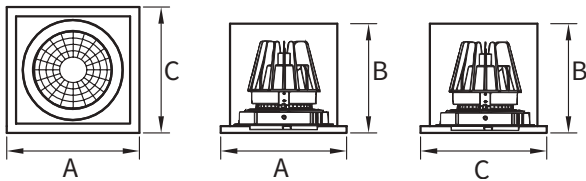

Product gegevens

Algemene informatie

Technologie	LED
Type	Geïntegreerd LED
Montage	Inbouw
Kleur lichtbron	830 warmwit
Lichtbron vervangbaar	Nee
Aantal VSA/units	1 unit
Driver	PSU
Driver meegeleverd	Ja
Lichtbundelspreiding armatuur	-
Besturingsinterface	-
Aansluiting	Insteekconnector 3-polig Wieland/Adels-compatibel
Kabel	Snoer met 3-polig Wieland/ Adels-compatibele stekker
Beschermingsklasse	Veiligheidsklasse I
CE-marketing	CE
RoHS-merkteken	RoHS
Code product	CL1P730830401G
Luminantiecontrole	UGR<19

Bedrijfs- en elektrische gegevens

Ingangsspanning	220 tot 240 V
Ingangsfrequentie	50 tot 60 Hz
Power Factor (min.)	>0.9

Regelsystemen en dimmers

Dimbaar	Optioneel

Mechanische eigenschappen en behuizing

Materiaal behuizing	Aluminium
Reflectormateriaal	Aluminium
Kleur	Wit
Lengte armatuur	A 185 mm
Breedte armatuur	C 185 mm
Hoogte armatuur	B 175 mm
Moduul maat	185 x 185 mm
Zaagmaat	165 x 165 mm