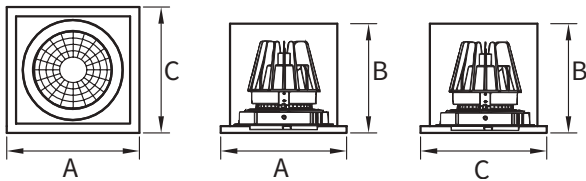

Product gegevens

Algemene informatie

Technologie	LED
Type	Geïntegreerd LED
Montage	Inbouw
Kleur lichtbron	930 warmwit
Lichtbron vervangbaar	Nee
Aantal VSA/units	1 unit
Driver	PSU
Driver meegeleverd	Ja
Lichtbundelspreiding armatuur	-
Besturingsinterface	-
Aansluiting	Insteekconnector 3-polig Wieland/Adels-compatibel
Kabel	Snoer met 3-polig Wieland/ Adels-compatibele stekker
Beschermingsklasse	Veiligheidsklasse I
CE-marketing	CE
RoHS-merkteken	RoHS
Code product	CL1P730930401G
Luminantiecontrole	UGR<19

Materiaal behuizing	Aluminium
Reflectormateriaal	Aluminium
Kleur	Wit
Lengte armatuur	A 185 mm
Breedte armatuur	C 185 mm
Hoogte armatuur	B 175 mm
Moduul maat	185 x 185 mm
Zaagmaat	165 x 165 mm

Goedkeuring en toepassing