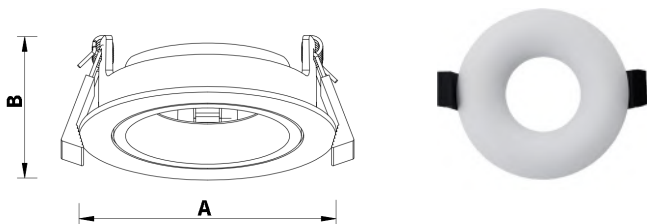

LMC-001

Er zijn 3 soorten lichtbronnen toepasbaar met Led MultiConnect, van eenvoudig tot volledig gestuurd dimbaar. Alle modules zijn met één klik zonder gereedschap te monteren op de spot en daarna eenvoudig in te bouwen.

Product gegevens

Algemene informatie

Type	Inbouw spot
Montage	Inbouw
Kleur lichtbron	n.t.b.
Lichtbron vervangbaar	Ja
Aansluiting	n.v.t.
CE-marketing	CE
RoHS-merkteken	RoHS
Code product	LMC001A

Mechanische eigenschappen en behuizing

Materiaal behuizing	Aluminium
Reflectormateriaal	Aluminium
Kleur	Wit
Diameter armatuur	A 87 mm
Hoogte armatuur	B 32 mm
Zaagmaat	76 mm

Goedkeuring en toepassing

IP-beschermingsklasse	IP 20
Slagvastheidcode	IK02