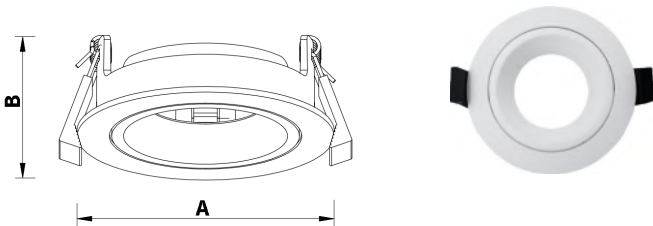

LMC-004

Er zijn 3 soorten lichtbronnen toepasbaar met Led MultiConnect, van eenvoudig tot volledig gestuurd dimbaar. Alle modules zijn met één klik zonder gereedschap te monteren op de spot en daarna eenvoudig in te bouwen.

Product gegevens

Algemene informatie

Type	Inbouw spot
Montage	Inbouw
Kleur lichtbron	n.t.b.
Lichtbron vervangbaar	Ja
Aansluiting	n.v.t.
CE-marketing	CE
RoHS-merkteken	RoHS
Code product	LMC004A

Mechanische eigenschappen en behuizing

Materiaal behuizing	Aluminium
Reflectormateriaal	Aluminium
Kleur	Wit
Diameter armatuur	A 87 mm
Hoogte armatuur	B 32 mm
Zaagmaat	76 mm

Goedkeuring en toepassing

IP-beschermingsklasse	IP 20
Slagvastheidcode	IK02