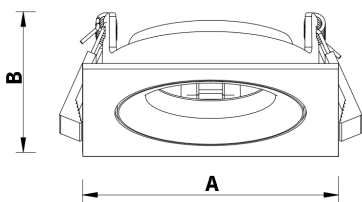

LMC-007

Er zijn 3 soorten lichtbronnen toepasbaar met Led MultiConnect, van eenvoudig tot volledig gestuurd dimbaar. Alle modules zijn met één klik zonder gereedschap te monteren op de spot en daarna eenvoudig in te bouwen.

Product gegevens

Algemene informatie

Type	Inbouw spot
Montage	Inbouw
Kleur lichtbron	n.t.b.
Lichtbron vervangbaar	Ja
Aansluiting	n.v.t.
CE-marketing	CE
RoHS-merkteken	RoHS
Code product	LMC007A

Mechanische eigenschappen en behuizing

Materiaal behuizing	Aluminium
Reflectormateriaal	Aluminium
Kleur	Wit
Diameter armatuur	A 87 mm
Hoogte armatuur	B 32 mm
Zaagmaat	76 mm

Goedkeuring en toepassing

IP-beschermingsklasse	IP 20
Slagvastheidcode	IK02