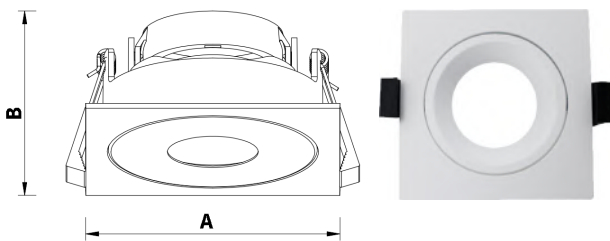

LMC-008

Er zijn 3 soorten lichtbronnen toepasbaar met Led MultiConnect, van eenvoudig tot volledig gestuurd dimbaar. Alle modules zijn met één klik zonder gereedschap te monteren op de spot en daarna eenvoudig in te bouwen.

Product gegevens

Algemene informatie

| | |
|-----------------------|-------------|
| Type | Inbouw spot |
| Montage | Inbouw |
| Kleur lichtbron | n.t.b. |
| Lichtbron vervangbaar | Ja |
| Aansluiting | n.v.t. |
| CE-marketing | CE |
| RoHS-merkteken | RoHS |
| Code product | LMC008A |

Mechanische eigenschappen en behuizing

| | |
|---------------------|-----------|
| Materiaal behuizing | Aluminium |
| Reflectormateriaal | Aluminium |
| Kleur | Wit |
| Diameter armatuur | A 87 mm |
| Hoogte armatuur | B 32 mm |
| Zaagmaat | 76 mm |