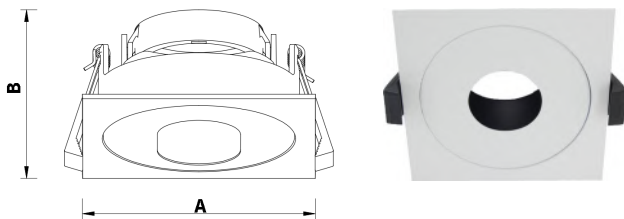

## LMC-009

Er zijn 3 soorten lichtbronnen toepasbaar met Led MultiConnect, van eenvoudig tot volledig gestuurd dimbaar. Alle modules zijn met één klik zonder gereedschap te monteren op de spot en daarna eenvoudig in te bouwen.

### Algemene informatie

Type	Inbouw spot
Montage	Inbouw
Kleur lichtbron	n.t.b.
Lichtbron vervangbaar	Ja
Aansluiting	n.v.t.
CE-marketing	CE
RoHS-merkteken	RoHS
Code product	LMC009A

### Mechanische eigenschappen en behuizing

Materiaal behuizing	Aluminium
Reflectormateriaal	Aluminium
Kleur	Wit
Diameter armatuur	A 98 mm
Hoogte armatuur	B 48 mm
Zaagmaat	89 mm