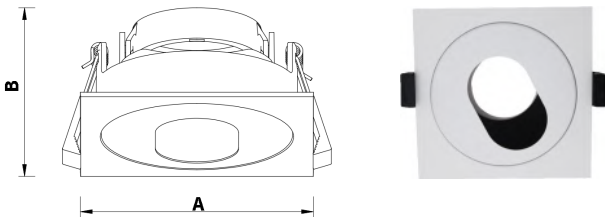

LMC-010

Er zijn 3 soorten lichtbronnen toepasbaar met Led MultiConnect, van eenvoudig tot volledig gestuurd dimbaar. Alle modules zijn met één klik zonder gereedschap te monteren op de spot en daarna eenvoudig in te bouwen.

Product gegevens

Algemene informatie

Type	Inbouw spot
Montage	Inbouw
Kleur lichtbron	n.t.b.
Lichtbron vervangbaar	Ja
Aansluiting	n.v.t.
CE-marketing	CE
RoHS-merkteken	RoHS
Code product	LMC-010A

Mechanische eigenschappen en behuizing

Materiaal behuizing	Aluminium
Reflectormateriaal	Aluminium
Kleur	Wit
Diameter armatuur	A 98 mm
Hoogte armatuur	B 48 mm
Zaagmaat	89 mm

Goedkeuring en toepassing

IP-beschermingsklasse	IP 20
Slagvastheidcode	IK02