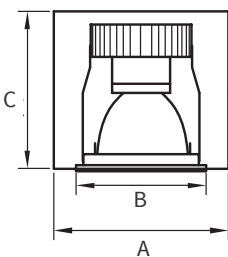

Product gegevens

Algemene informatie

Technologie	LED
Type	Geïntegreerd LED Cube AC
Montage	Opbouw
Kleur lichtbron	830 warmwit
Lichtbron vervangbaar	Nee
Aantal VSA/units	Geïntegreerd
Driver	PSU
Driver meegeleverd	Ja
Lichtbundelspreiding armatuur	-
Besturingsinterface	-
Aansluiting	-
Kabel	-
Beschermingsklasse	Veiligheidsklasse I
CE-marketing	CE
RoHS-merkteken	RoHS
Code product	SPO58P118301W
Luminantiecontrole	-

Bedrijfs- en elektrische gegevens

Ingangsspanning	220 tot 240 V
Ingangsfrequentie	50 tot 60 Hz
Power Factor (min.)	>0.9

Regelsystemen en dimmers

Dimbaar	Optioneel

Mechanische eigenschappen en behuizing

Materiaal behuizing	Aluminium
Reflectormateriaal	Aluminium
Kleur	Wit
Diameter armatuur	A 255 mm
Hoogte armatuur	C 255 mm
Moduul maat	B 166 mm

Goedkeuring en toepassing

IP-beschermingsklasse	IP 20
Slagvastheidcode	IK02