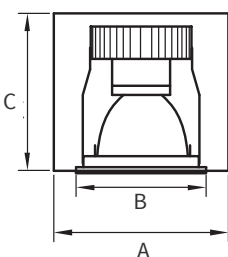

Product gegevens

Algemene informatie

Technologie	LED
Type	Geïntegreerd LED
Montage	Opbouw
Kleur lichtbron	830 warmwit
Lichtbron vervangbaar	Nee
Aantal VSA/units	1 unit
Driver	PSU
Driver meegeleverd	Ja
Lichtbundelspreiding armatuur	-
Besturingsinterface	-
Aansluiting	n.v.t.
Kabel	-
Beschermingsklasse	Veiligheidsklasse I
CE-marketing	CE
RoHS-merkteken	RoHS
Code product	SPO58P308301W
Luminantiecontrole	-

Bedrijfs- en elektrische gegevens

Ingangsspanning	220 tot 240 V
Ingangsfrequentie	50 tot 60 Hz
Power Factor (min.)	>0.9

Regelsystemen en dimmers

Dimbaar	Optioneel

Mechanische eigenschappen en behuizing

Materiaal behuizing	Aluminium
Reflectormateriaal	Aluminium
Kleur	Wit
Diameter armatuur	A 255 mm
Hoogte armatuur	C 225 mm
Moduul maat	B 190 mm

Goedkeuring en toepassing

IP-beschermingsklasse	IP 20
Slagvastheidcode	IK02