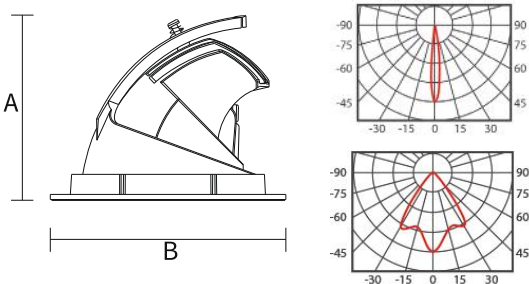

SPS-304

SPS-304 SLM/G7 1100LM/930 SG40
HF 3PG WIT

De SPS LED 304 is een draai- en uitkantelbare LED-spot die ideaal is voor retail toepassingen. Met zijn geringe diameter is de spot niet opzichtig aanwezig en geeft hij toch een goede hoeveelheid licht.

Materiaal behuizing	Aluminium
Reflectormateriaal	Aluminium
Kleur	Wit
Lengte armatuur	162 mm
Breedte armatuur	162 mm
Hoogte armatuur	138 mm
Moduul maat	162 mm
Zaagmaat	150 mm

Goedkeuring en toepassing

IP-beschermingsklasse	IP 24
Slagvastheidcode	IK02