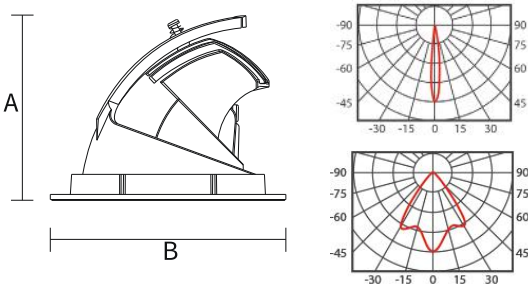

SPS-304

SPS-304 SLM/G7 2000LM/830 SG40
HF 3PG WIT

De SPS LED 304 is een draai- en uitkantelbare LED-spot die ideaal is voor retail toepassingen. Met zijn geringe diameter is de spot niet opzichtig aanwezig en geeft hij toch een goede hoeveelheid licht.

Product gegevens

Algemene informatie

Technologie	LED
Type	Geïntegreerd LED
Montage	Inbouw
Kleur lichtbron	830 warmwit
Lichtbron vervangbaar	Nee
Aantal VSA/units	1 unit
Driver	PSU
Driver meegeleverd	Ja
Lichtbundelspreiding armatuur	93°
Besturingsinterface	-
Aansluiting	Insteekconnector 3-polig Wieland/Adels-compatibel
Kabel	Snoer met 3-polig Wieland/ Adels-compatibele stekker
Beschermingsklasse	Veiligheidsklasse I
CE-marketing	CE
RoHS-merkteken	RoHS
Code product	SPS4P720830401W

Materiaal behuizing	Aluminium
Reflectormateriaal	Aluminium
Kleur	Wit
Lengte armatuur	162 mm
Breedte armatuur	162 mm
Hoogte armatuur	138 mm
Moduul maat	162 mm
Zaagmaat	150 mm

Goedkeuring en toepassing

IP-beschermingsklasse	IP 24
Slagvastheidcode	IK02