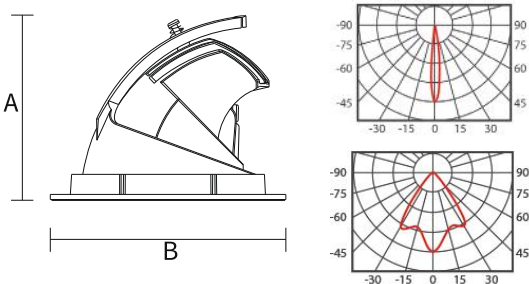

SPS-304

SPS-304 SLM/G7 2000LM/840 SG40
HF 3PG WIT

De SPS LED 304 is een draai- en uitkantelbare LED-spot die ideaal is voor retail toepassingen. Met zijn geringe diameter is de spot niet opzichtig aanwezig en geeft hij toch een goede hoeveelheid licht.

Materiaal behuizing	Aluminium
Reflectormateriaal	Aluminium
Kleur	Wit
Lengte armatuur	162 mm
Breedte armatuur	162 mm
Hoogte armatuur	138 mm
Moduul maat	162 mm
Zaagmaat	150 mm

Goedkeuring en toepassing

IP-beschermingsklasse	IP 24
Slagvastheidcode	IK02