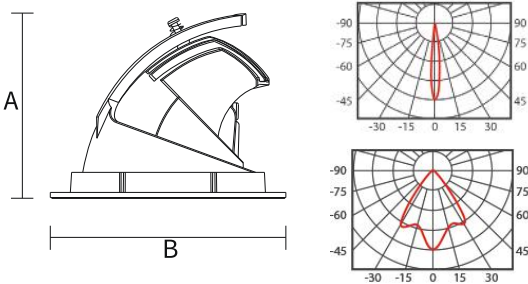

SPS-304

SPS-304 SLM/G7 2000LM/930 SG40
HF 3PG WIT

De SPS LED 304 is een draai- en uitkantelbare LED-spot die ideaal is voor retail toepassingen. Met zijn geringe diameter is de spot niet opzichtig aanwezig en geeft hij toch een goede hoeveelheid licht.

Product gegevens

Algemene informatie

Technologie	LED
Type	Geïntegreerd LED
Montage	Inbouw
Kleur lichtbron	930 warmwit
Lichtbron vervangbaar	Nee
Aantal VSA/units	1 unit
Driver	PSU
Driver meegeleverd	Ja
Lichtbundelspreiding armatuur	93°
Besturingsinterface	-
Aansluiting	Insteekconnector 3-polig Wieland/Adels-compatibel
Kabel	Snoer met 3-polig Wieland/ Adels-compatibele stekker
Beschermingsklasse	Veiligheidsklasse I
CE-marketing	CE
RoHS-merkteken	RoHS
Code product	SPS4P720930401W

Materiaal behuizing	Aluminium
Reflectormateriaal	Aluminium
Kleur	Wit
Lengte armatuur	162 mm
Breedte armatuur	162 mm
Hoogte armatuur	138 mm
Moduul maat	162 mm
Zaagmaat	150 mm

Goedkeuring en toepassing

IP-beschermingsklasse	IP 24
Slagvastheidcode	IK02