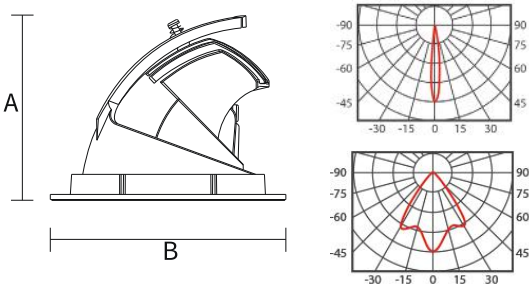

SPS-304

SPS-304 SLM/G7 2000LM/940 SG40
HF 3PG WIT

De SPS LED 304 is een draai- en uitkantelbare LED-spot die ideaal is voor retail toepassingen. Met zijn geringe diameter is de spot niet opzichtig aanwezig en geeft hij toch een goede hoeveelheid licht.

Materiaal behuizing	Aluminium
Reflectormateriaal	Aluminium
Kleur	Wit
Lengte armatuur	162 mm
Breedte armatuur	162 mm
Hoogte armatuur	138 mm
Moduul maat	162 mm
Zaagmaat	150 mm

Goedkeuring en toepassing

IP-beschermingsklasse	IP 24
Slagvastheidcode	IK02