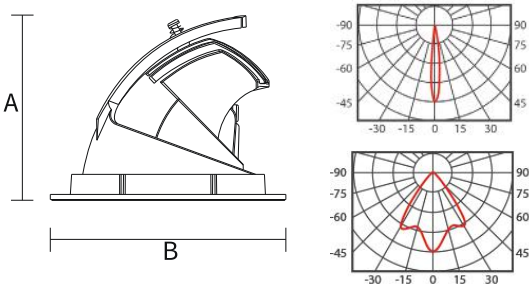

SPS-304

SPS-304 SLM/G7 3000LM/830 SG40
HF 3PG WIT

De SPS LED 304 is een draai- en uitkantelbare LED-spot die ideaal is voor retail toepassingen. Met zijn geringe diameter is de spot niet opzichtig aanwezig en geeft hij toch een goede hoeveelheid licht.

Product gegevens

Algemene informatie

| | |
|-------------------------------|---|
| Technologie | LED |
| Type | Geïntegreerd LED |
| Montage | Inbouw |
| Kleur lichtbron | 830 warmwit |
| Lichtbron vervangbaar | Nee |
| Aantal VSA/units | 1 unit |
| Driver | PSU |
| Driver meegeleverd | Ja |
| Lichtbundelspreiding armatuur | 40° |
| Besturingsinterface | - |
| Aansluiting | Insteekconnector 3-polig Wieland/Adels-compatibel |
| Kabel | Snoer met 3-polig Wieland/ Adels-compatibele stekker |
| Beschermingsklasse | Veiligheidsklasse I |
| CE-marketing | CE |
| RoHS-merkteken | RoHS |
| Code product | SPS4P730830401W |

| | |
|---------|-----------|
| Dimbaar | Optioneel |
|---------|-----------|

Mechanische eigenschappen en behuizing

| | |
|---------------------|-----------|
| Materiaal behuizing | Aluminium |
| Reflectormateriaal | Aluminium |
| Kleur | Wit |
| Lengte armatuur | 162 mm |
| Breedte armatuur | 162 mm |
| Hoogte armatuur | 138 mm |
| Moduul maat | 162 mm |
| Zaagmaat | 150 mm |