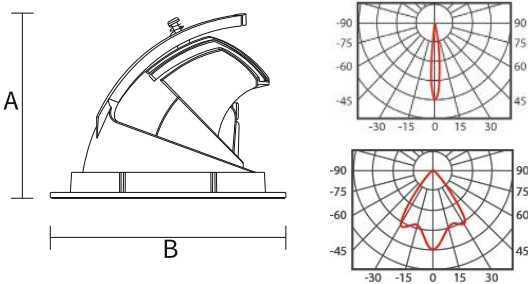

SPS-304

SPS-304 SLM/G7 3000LM/840 SG40
HF 3PG WIT

De SPS LED 304 is een draai- en uitkantelbare LED-spot die ideaal is voor retail toepassingen. Met zijn geringe diameter is de spot niet opzichtig aanwezig en geeft hij toch een goede hoeveelheid licht.

Materiaal behuizing	Aluminium
Reflectormateriaal	Aluminium
Kleur	Wit
Lengte armatuur	162 mm
Breedte armatuur	162 mm
Hoogte armatuur	138 mm
Moduul maat	162 mm
Zaagmaat	150 mm

Goedkeuring en toepassing

IP-beschermingsklasse	IP 24
Slagvastheidcode	IK02