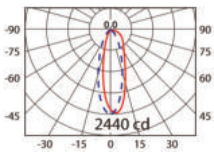

SPW-301

SPW-301 CITZ. 2100LM/WW SG75
HF 3PG WIT

Deze uitkannelbare LED-spot is ideaal voor het aanlichten van wanden en stellingen. Het compacte formaat en het moderne ontwerp zorgen voor een subtiele en strakke afwerking. De spot is 15 graden uitkannelbaar.

Product gegevens

Algemene informatie

Technologie	LED
Type	Geïntegreerd LED
Montage	Inbouw
Kleur lichtbron	Warmwit
Lichtbron vervangbaar	Nee
Aantal VSA/units	1 unit
Driver	PSU
Driver meegeleverd	Ja
Lichtbundelspreiding armatuur	93°
Besturingsinterface	-
Aansluiting	Insteekconnector 3-polig Wieland/Adels-compatibel
Kabel	Snoer met 3-polig Wieland/ Adels-compatibele stekker
Beschermingsklasse	Veiligheidsklasse I
CE-marketing	CE
RoHS-merkteken	RoHS
Code product	SPW121WW751A
Luminantiecontrole	UGR<19

IP-beschermingsklasse	IP20
Slagvastheidcode	IK02

Prestaties

Lichtstroom	2100 lm
Rendement LED-armatuur	120 lm/W
Kleurtemperatuur	3000 K
Kleurweergave-index	≥ 90
Kleurkwaliteit	(0.43, 0.40) SDCM ≤ 3
Totaalvermogen	17.5W