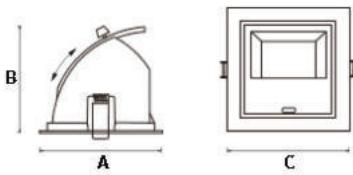

Product gegevens

Algemene informatie

Technologie	LED
Type	Geïntegreerd LED
Montage	Inbouw
Kleur lichtbron	Warmwit
Lichtbron vervangbaar	Nee
Aantal VSA/units	1 unit
Driver	PSU
Driver meegeleverd	Ja
Lichtbundelspreiding armatuur	93°
Besturingsinterface	-
Aansluiting	Insteekconnector 3-polig Wieland/Adels-compatibel
Kabel	Snoer met 3-polig Wieland/ Adels-compatibele stekker
Beschermingsklasse	Veiligheidsklasse I
CE-marketing	CE
RoHS-merkteken	RoHS
Code product	SPW121WW751A
Luminantiecontrole	UGR<19

Bedrijfs- en elektrische gegevens

Ingangsspanning	220 tot 240 V
Ingangsfrequentie	50 tot 60 Hz
Power Factor (min.)	0.9

Regelsystemen en dimmers

Dimbaar	Optioneel

Mechanische eigenschappen en behuizing

Materiaal behuizing	Aluminium
Reflectormateriaal	Aluminium
Kleur	Wit
Lengte armatuur	A 125 mm
Breedte armatuur	C 125 mm
Hoogte armatuur	B 105 mm
Moduul maat	125 x 125 mm
Zaagmaat	115 x 115 mm