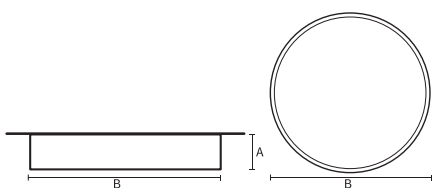

VISO BASIC

VISO BASIC 150 – SURFACE |
1000MM 142W 3000K HF FROST
ZWART

Deze decoratieve hangarmaturen zijn gemaakt van aluminium en zijn voorzien van plexiglas.

Product gegevens

Algemene informatie

Technologie	LED
Type	Geïntegreerd LED
Montage	Opbouw
Kleur lichtbron	830 warmwit
Lichtbron vervangbaar	Nee
Aantal VSA/units	1 unit
Driver	PSU
Driver meegeleverd	Ja
Lichtbundelspreiding armatuur	120°
Besturingsinterface	-
Aansluiting	n.v.t.
Kabel	-
Beschermingsklasse	Veiligheidsklasse I
CE-marketing	CE
RoHS-merkteken	RoHS
Code product	VBS15F231FE

Materiaal behuizing	Aluminium
Reflectormateriaal	Polycarbonaat
Kleur	Zwart
Hoogte armatuur	A 150 mm
Diameter armatuur	B Ø1000 mm

Goedkeuring en toepassing

IP-beschermingsklasse	IP40
Slagvastheidcode	IK02