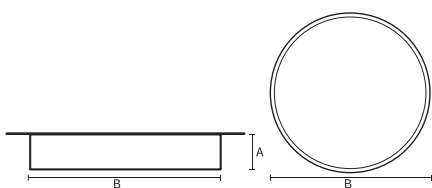

## VISO BASIC

VISO BASIC 150 – SURFACE |  
1000MM 142W 4000K HF FROST  
ZWART

Deze decoratieve hangarmaturen zijn gemaakt van aluminium en zijn voorzien van plexiglas.