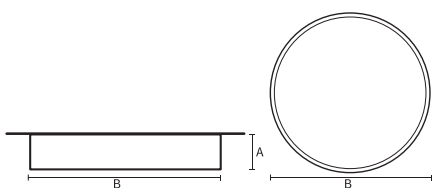

VISO BASIC

VISO BASIC 150 – SURFACE |
1200MM 144W 3000K HF FROST
ZWART

Deze decoratieve hangarmaturen zijn gemaakt van aluminium en zijn voorzien van plexiglas.

Product gegevens

Algemene informatie

Technologie	LED
Type	Geïntegreerd LED
Montage	Opbouw
Kleur lichtbron	830 warmwit
Lichtbron vervangbaar	Nee
Aantal VSA/units	1 unit
Driver	PSU
Driver meegeleverd	Ja
Lichtbundelspreiding armatuur	120°
Besturingsinterface	-
Aansluiting	n.v.t.
Kabel	-
Beschermingsklasse	Veiligheidsklasse I
CE-marketing	CE
RoHS-merkteken	RoHS
Code product	VBS15H131FE

Materiaal behuizing	Aluminium
Reflectormateriaal	Polycarbonaat
Kleur	Zwart
Hoogte armatuur	A 150 mm
Diameter armatuur	B Ø1200 mm

Goedkeuring en toepassing

IP-beschermingsklasse	IP40
Slagvastheidcode	IK02