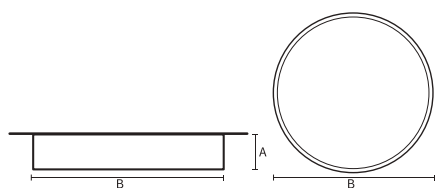

VISO BASIC

VISO BASIC 150 – SURFACE |
1200MM 144W 4000K HF FROST
ZWART

Deze decoratieve hangarmaturen zijn gemaakt van aluminium en zijn voorzien van plexiglas.

Product gegevens

Algemene informatie

Technologie	LED
Type	Geïntegreerd LED
Montage	Opbouw
Kleur lichtbron	840 warmwit
Lichtbron vervangbaar	Nee
Aantal VSA/units	1 unit
Driver	PSU
Driver meegeleverd	Ja
Lichtbundelspreiding armatuur	120°
Besturingsinterface	-
Aansluiting	n.v.t.
Kabel	-
Beschermingsklasse	Veiligheidsklasse I
CE-marketing	CE
RoHS-merkteken	RoHS
Code product	VBS15H141FE

Materiaal behuizing	Aluminium
Reflectormateriaal	Polycarbonaat
Kleur	Zwart
Hoogte armatuur	A 150 mm
Diameter armatuur	B Ø1200 mm

Goedkeuring en toepassing

IP-beschermingsklasse	IP40
Slagvastheidcode	IK02