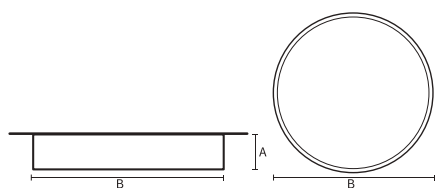

VISO BASIC

VISO BASIC 150 – SURFACE | 400MM
18W 4000K HF FROST ZWART

Deze decoratieve hangarmaturen zijn gemaakt van aluminium en zijn voorzien van plexiglas.

Product gegevens

Algemene informatie

Technologie	LED
Type	Geïntegreerd LED
Montage	Opbouw
Kleur lichtbron	840 warmwit
Lichtbron vervangbaar	Nee
Aantal VSA/units	1 unit
Driver	PSU
Driver meegeleverd	Ja
Lichtbundelspreiding armatuur	120°
Besturingsinterface	-
Aansluiting	n.v.t.
Kabel	-
Beschermingsklasse	Veiligheidsklasse I
CE-marketing	CE
RoHS-merkteken	RoHS
Code product	VBS15A141FE

Materiaal behuizing	Aluminium
Reflectormateriaal	Polycarbonaat
Kleur	Zwart
Hoogte armatuur	A 150 mm
Diameter armatuur	B Ø400 mm

Goedkeuring en toepassing

IP-beschermingsklasse	IP40
Slagvastheidcode	IK02