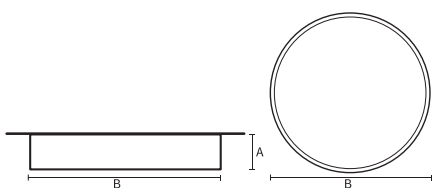

Product gegevens

Algemene informatie

Technologie	LED
Type	Geïntegreerd LED
Montage	Opbouw
Kleur lichtbron	830 warmwit
Lichtbron vervangbaar	Nee
Aantal VSA/units	1 unit
Driver	PSU
Driver meegeleverd	Ja
Lichtbundelspreiding armatuur	120°
Besturingsinterface	-
Aansluiting	n.v.t.
Kabel	-
Beschermingsklasse	Veiligheidsklasse I
CE-marketing	CE
RoHS-merkteken	RoHS
Code product	VBS15H231FE

Bedrijfs- en elektrische gegevens

Ingangsspanning	220 tot 240 V
Ingangsfrequentie	50 tot 60 Hz
Power Factor (min.)	0.9

Regelsystemen en dimmers

Dimbaar	Optioneel

Mechanische eigenschappen en behuizing

Materiaal behuizing	Aluminium
Reflectormateriaal	Polycarbonaat
Kleur	Zwart
Hoogte armatuur	A 150 mm
Diameter armatuur	B Ø1200 mm

Goedkeuring en toepassing

IP-beschermingsklasse	IP40
Slagvastheidcode	IK02