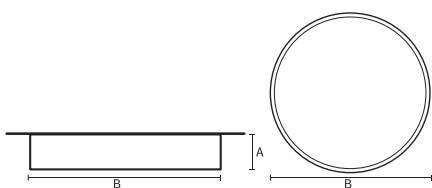

VISO BASIC

VISO BASIC 150 – SURFACE |
1200MM 212W 4000K HF FROST
ZWART

Deze decoratieve hangarmaturen zijn gemaakt van aluminium en zijn voorzien van plexiglas.

Product gegevens

Algemene informatie

Technologie	LED
Type	Geïntegreerd LED
Montage	Opbouw
Kleur lichtbron	840 warmwit
Lichtbron vervangbaar	Nee
Aantal VSA/units	1 unit
Driver	PSU
Driver meegeleverd	Ja
Lichtbundelspreiding armatuur	120°
Besturingsinterface	-
Aansluiting	n.v.t.
Kabel	-
Beschermingsklasse	Veiligheidsklasse I
CE-marketing	CE
RoHS-merkteken	RoHS
Code product	VBS15H241FE

Materiaal behuizing	Aluminium
Reflectormateriaal	Polycarbonaat
Kleur	Zwart
Hoogte armatuur	A 150 mm
Diameter armatuur	B Ø1200 mm

Goedkeuring en toepassing

IP-beschermingsklasse	IP40
Slagvastheidcode	IK02