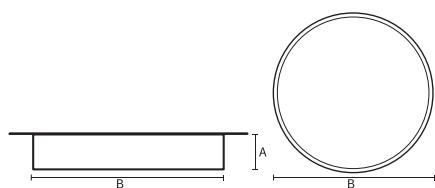

VISO BASIC

VISO BASIC 150 – SURFACE | 400MM
29W 3000K HF FROST ZWART

Deze decoratieve hangarmaturen zijn gemaakt van aluminium en zijn voorzien van plexiglas.

Product gegevens

Algemene informatie

Technologie	LED
Type	Geïntegreerd LED
Montage	Opbouw
Kleur lichtbron	830 warmwit
Lichtbron vervangbaar	Nee
Aantal VSA/units	1 unit
Driver	PSU
Driver meegeleverd	Ja
Lichtbundelspreiding armatuur	120°
Besturingsinterface	-
Aansluiting	n.v.t.
Kabel	-
Beschermingsklasse	Veiligheidsklasse I
CE-marketing	CE
RoHS-merkteken	RoHS
Code product	VBS15A231FE

Bedrijfs- en elektrische gegevens

Ingangsspanning	220 tot 240 V
Ingangsfrequentie	50 tot 60 Hz
Power Factor (min.)	0.9

Regelsystemen en dimmers

Dimbaar	Optioneel

Mechanische eigenschappen en behuizing

Materiaal behuizing	Aluminium
Reflectormateriaal	Polycarbonaat
Kleur	Zwart
Hoogte armatuur	A 150 mm
Diameter armatuur	B Ø400 mm

Goedkeuring en toepassing

IP-beschermingsklasse	IP40
Slagvastheidcode	IK02