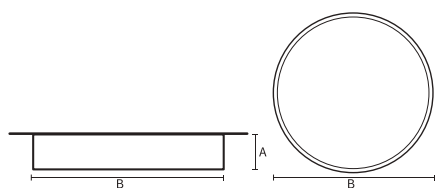

VISO BASIC

VISO BASIC 150 – SURFACE | 400MM
29W 4000K HF FROST ZWART

Deze decoratieve hangarmaturen zijn gemaakt van aluminium en zijn voorzien van plexiglas.

Product gegevens

Algemene informatie

Technologie	LED
Type	Geïntegreerd LED
Montage	Opbouw
Kleur lichtbron	840 warmwit
Lichtbron vervangbaar	Nee
Aantal VSA/units	1 unit
Driver	PSU
Driver meegeleverd	Ja
Lichtbundelspreiding armatuur	120°
Besturingsinterface	-
Aansluiting	n.v.t.
Kabel	-
Beschermingsklasse	Veiligheidsklasse I
CE-marketing	CE
RoHS-merkteken	RoHS
Code product	VBS15A241FE

Materiaal behuizing	Aluminium
Reflectormateriaal	Polycarbonaat
Kleur	Zwart
Hoogte armatuur	A 150 mm
Diameter armatuur	B Ø400 mm

Goedkeuring en toepassing

IP-beschermingsklasse	IP40
Slagvastheidcode	IK02