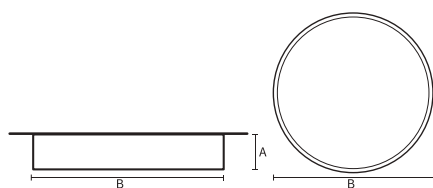

VISO BASIC

VISO BASIC 150 – SURFACE | 650MM
36W 3000K HF FROST ZWART

Deze decoratieve hangarmaturen zijn gemaakt van aluminium en zijn voorzien van plexiglas.

Product gegevens

Algemene informatie

Technologie	LED
Type	Geïntegreerd LED
Montage	Opbouw
Kleur lichtbron	830 warmwit
Lichtbron vervangbaar	Nee
Aantal VSA/units	1 unit
Driver	PSU
Driver meegeleverd	Ja
Lichtbundelspreiding armatuur	120°
Besturingsinterface	-
Aansluiting	n.v.t.
Kabel	-
Beschermingsklasse	Veiligheidsklasse I
CE-marketing	CE
RoHS-merkteken	RoHS
Code product	VBS15C131FE

Materiaal behuizing	Aluminium
Reflectormateriaal	Polycarbonaat
Kleur	Zwart
Hoogte armatuur	A 150 mm
Diameter armatuur	B Ø650 mm

Goedkeuring en toepassing

IP-beschermingsklasse	IP40
Slagvastheidcode	IK02