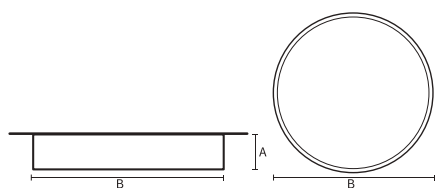

VISO BASIC

VISO BASIC 150 – SURFACE | 650MM
36W 4000K HF FROST ZWART

Deze decoratieve hangarmaturen zijn gemaakt van aluminium en zijn voorzien van plexiglas.

Product gegevens

Algemene informatie

| | |
|-------------------------------|---------------------|
| Technologie | LED |
| Type | Geïntegreerd LED |
| Montage | Opbouw |
| Kleur lichtbron | 840 warmwit |
| Lichtbron vervangbaar | Nee |
| Aantal VSA/units | 1 unit |
| Driver | PSU |
| Driver meegeleverd | Ja |
| Lichtbundelspreiding armatuur | 120° |
| Besturingsinterface | - |
| Aansluiting | n.v.t. |
| Kabel | - |
| Beschermingsklasse | Veiligheidsklasse I |
| CE-marketing | CE |
| RoHS-merkteken | RoHS |
| Code product | VBS15C141FE |

| | |
|---------|-----------|
| Dimbaar | Optioneel |
|---------|-----------|

Mechanische eigenschappen en behuizing

| | |
|---------------------|---------------|
| Materiaal behuizing | Aluminium |
| Reflectormateriaal | Polycarbonaat |
| Kleur | Zwart |
| Hoogte armatuur | A 150 mm |
| Diameter armatuur | B Ø650 mm |